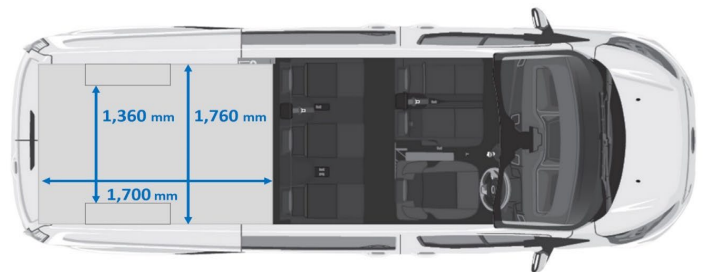

TRANSIT CUSTOM

宏鋒汽車有限公司
Venture Motors Limited

型號 Model	Transit Custom
SYNC® 娛樂通訊系統及 Apple CarPlay	●
SYNC® Infotainment System with Apple CarPlay	●
原廠 6 揚聲器音響系統 6 Speakers Audio System	●
安全設備 Safety Features	
安全氣袋 Airbag System	前置 Dual Front
全車 3 點式安全帶 3-point Seatbelts	●
ISOFIX 兒童座椅固定裝置 Child Restraint System	中排 2nd Row x 2
前後泊車感應警示器 Front & Rear Parking Sensing System	●
香港運輸處認可倒車視像裝置及倒車警示器 HK Transport Department approved	●
Rear Viewing Device (RVD) With Warning Buzzer	●
車身穩定輔助系統 Vehicle Stability Control System (VSC)	●
剎車輔助系統 Emergency Brake Assist (EBA)	●
斜坡起步輔助系統 Hill Start Assist (HSA)	●
定速巡航系統 Cruise Control System	●

由登記日期起為期 3 年或100,000 公里的原廠保用 (以先到者為準)

3 Years or 100,000 km (whichever comes first) Warranty from the Date of First Registration

車箱尺寸展示圖 Trunk Dimension Illustrations^:

了解更多關於此型號, 請掃描:

To know more about this model, please scan:

^ 以上尾箱測量尺寸只供參考, 一切以實車為準。

^ Above measured dimensions are for reference only, actual product may vary.

** 以上定價以香港海關最終批核為準。

** Retail prices are subjected to the Hong Kong Customs And Excise Department approval.

宏鋒汽車有限公司保留更改汽車售價、規格和設備之最終權利, 恕不另行通知。

Venture Motors Limited reserves the right to change all prices, specifications and equipments without prior notice.

品牌中心 Brand Center

地址 Address: 葵涌永業街14-20號華榮工業大廈LG層 LG/F, Wah Wing Industrial Building, 14-20 Wing Yip St, Kwai Chung

電話 Tel.: (852) 3768 4818

網址 Website: www.ford-hk.com

FordHK.VentureMotors