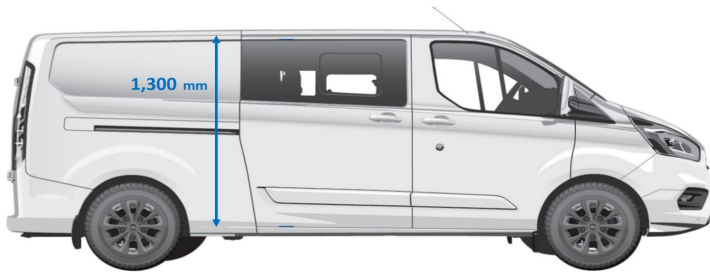

TRANSIT CUSTOM

宏鋒汽車有限公司
Venture Motors Limited

型號 Model	Transit Custom
SYNC® 娛樂通訊系統及 Apple CarPlay	●
SYNC® Infotainment System with Apple CarPlay	●
原廠 6 揚聲器音響系統 6 Speakers Audio System	●
安全設備 Safety Features	
安全氣袋 Airbag System	前置 Dual Front
全車 3 點式安全帶 3-point Seatbelts	●
ISOFIX 兒童座椅固定裝置 Child Restraint System	中排 2nd Row x 2
前後泊車感應警示器 Front & Rear Parking Sensing System	●
香港運輸處認可倒車視像裝置及倒車警示器 HK Transport Department approved	●
Rear Viewing Device (RVD) With Warning Buzzer	●
車身穩定輔助系統 Vehicle Stability Control System (VSC)	●
剎車輔助系統 Emergency Brake Assist (EBA)	●
斜坡起步輔助系統 Hill Start Assist (HSA)	●
定速巡航系統 Cruise Control System	●

由登記日期起為期 3 年或100,000 公里的原廠保用 (以先到者為準)

3 Years or 100,000 km (whichever comes first) Warranty from the Date of First Registration

車箱尺寸展示圖 Trunk Dimension Illustrations^:

了解更多關於此型號, 請掃描:

To know more about this model, please scan:

^ 以上尾箱測量尺寸只供參考, 一切以實車為準。

^ Above measured dimensions are for reference only, actual product may vary.

** 以上定價以香港海關最終批核為準。

** Retail prices are subjected to the Hong Kong Customs And Excise Department approval.

宏鋒汽車有限公司保留更改汽車售價、規格和設備之最終權利, 恕不另行通知。

Venture Motors Limited reserves the right to change all prices, specifications and equipments without prior notice.

品牌中心 Brand Center

地址 Address: 葵涌永業街14-20號華榮工業大廈LG層 LG/F, Wah Wing Industrial Building, 14-20 Wing Yip St, Kwai Chung

電話 Tel.: (852) 3768 4818

網址 Website: www.ford-hk.com

FordHK.VentureMotors