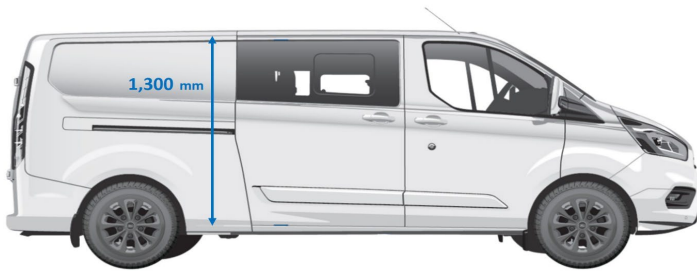

TRANSIT CUSTOM

宏鋒汽車有限公司
Venture Motors Limited

型號 Model	Transit Custom
SYNC® 娛樂通訊系統及 Apple CarPlay	●
SYNC® Infotainment System with Apple CarPlay	●
原廠 6 揚聲器音響系統 6 Speakers Audio System	●
安全設備 Safety Features	
安全氣袋 Airbag System	前置 Dual Front
全車 3 點式安全帶 3-point Seatbelts	●
ISOFIX 兒童座椅固定裝置 Child Restraint System	中排 2nd Row x 2
前後泊車感應警示器 Front & Rear Parking Sensing System	●
香港運輸處認可倒車視像裝置及倒車警示器 HK Transport Department approved	●
Rear Viewing Device (RVD) With Warning Buzzer	●
車身穩定輔助系統 Vehicle Stability Control System (VSC)	●
剎車輔助系統 Emergency Brake Assist (EBA)	●
斜坡起步輔助系統 Hill Start Assist (HSA)	●
定速巡航系統 Cruise Control System	●
由登記日期起為期 3 年或 100,000 公里的原廠保用 3 Years / 100,000 km Warranty from the Date of First Registration	

車箱尺寸展示圖 Trunk Dimension Illustrations^:

了解更多關於此型號，請掃描：

To know more about this model, please scan:

^ 以上尾箱測量尺寸只供參考，一切以實車為準。

^ Above measured dimensions are for reference only, actual product may vary.

** 以上定價以香港海關最終批核為準。

** Retail prices are subjected to the Hong Kong Customs And Excise Department approval.

宏鋒汽車有限公司保留更改汽車售價、規格和設備之最終權利，恕不另行通知。

Venture Motors Limited reserves the right to change all prices, specifications and equipments without prior notice.

九龍灣陳列室 Kowloon Bay Showroom

地址 Address: 香港九龍九龍灣常悅道 18 號富通中心地下 1 號舖 Shop No 1, G/F, FTLife Tower, 18 Sheung Yuet Road, Kowloon Bay, Kowloon, Hong Kong

電話 Tel.: (852) 3768 4818

網址 Website: www.ford-hk.com

FordHK.VentureMotors