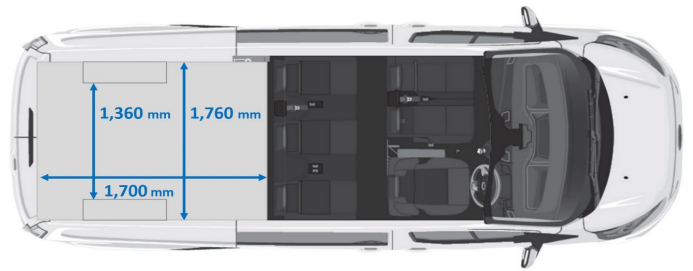

TRANSIT CUSTOM

宏鋒汽車有限公司
Venture Motors Limited

型號 Model	Transit Custom
SYNC® 娛樂通訊系統及 Apple CarPlay	●
SYNC® Infotainment System with Apple CarPlay	●
原廠 6 揚聲器音響系統 6 Speakers Audio System	●
安全設備 Safety Features	
安全氣袋 Airbag System	前置 Dual Front
全車 3 點式安全帶 3-point Seatbelts	●
ISOFIX 兒童座椅固定裝置 Child Restraint System	中排 2nd Row x 2
前後泊車感應警示器 Front & Rear Parking Sensing System	●
香港運輸處認可倒車視像裝置及倒車警示器 HK Transport Department approved	●
Rear Viewing Device (RVD) With Warning Buzzer	●
車身穩定輔助系統 Vehicle Stability Control System (VSC)	●
剎車輔助系統 Emergency Brake Assist (EBA)	●
斜坡起步輔助系統 Hill Start Assist (HSA)	●
定速巡航系統 Cruise Control System	●
由登記日期起為期 3 年或 100,000 公里的原廠保用 3 Years / 100,000 km Warranty from the Date of First Registration	

車箱尺寸展示圖 Trunk Dimension Illustrations^:

了解更多關於此型號，請掃描：

To know more about this model, please scan:

^ 以上尾箱測量尺寸只供參考，一切以實車為準。

^ Above measured dimensions are for reference only, actual product may vary.

** 以上定價以香港海關最終批核為準。

** Retail prices are subjected to the Hong Kong Customs And Excise Department approval.

宏鋒汽車有限公司保留更改汽車售價、規格和設備之最終權利，恕不另行通知。

Venture Motors Limited reserves the right to change all prices, specifications and equipments without prior notice.

九龍灣陳列室 Kowloon Bay Showroom

地址 Address: 香港九龍九龍灣常悅道 18 號富通中心地下 1 號舖 Shop No 1, G/F, FTLife Tower, 18 Sheung Yuet Road, Kowloon Bay, Kowloon, Hong Kong

電話 Tel.: (852) 3768 4818

網址 Website: www.ford-hk.com

FordHK.VentureMotors