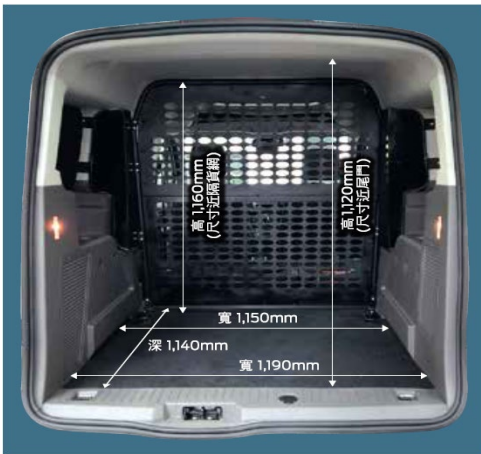

CONNECT

宏鋒汽車有限公司
Venture Motors Limited

型號 Model	CONNECT
SYNC 3® 娛樂通訊系統連 Apple CarPlay	●
SYNC 3® Infotainment System with Apple CarPlay	●
原廠 6 揚聲器音響系統 6 Speakers Audio System	●
無線充電功能 Qi Wireless Charging	●
LCD 多功能行車資訊顯示屏 LCD Digital Instrument Cluster	●
行車模式選擇 Selectable Drive Modes	普通 Normal / 環保 Eco
12V 充電插頭 Power Socket	前排 Front Row x 2
USB 連接埠 USB Socket	Type A x 1, Type C x 1
安全設備 Safety Features	
安全氣袋 Airbag System	駕駛席 Driver
全車 3 點式安全帶 3-point Seatbelts	●
ISOFIX 兒童座椅固定裝置 Child Restraint System	●
後泊車輔助 (倒車視像 + 感應器 + 警示器^)	●
Rear Parking Aid (Camera + Sensors + Warning Buzzer^)	●
輪胎壓力感應器 Tire Pressure Sensors	●
車輛動態安全管理系統 (TCS + ESP + RSC)	●
Vehicle Passive Safety System (TCS + ESP + RSC)	●
斜坡起步輔助系統 Hill Start Assist (HSA)	●
主動定速巡航系統 Adaptive Cruise Control System	●
前方防撞及煞車系統 Pre-Collision Assist with Autonomous Emergency Braking (PCA & AEB)	●
車道偏移輔助系統 Lane Keeping System (LKS)	●

由登記日期起為期 3 年或 100,000 公里的原廠保用
3 Years / 100,000 km Warranty from the Date of First Registration

車身尺寸連已安裝隔貨網的尾箱展示圖 The illustrations about exterior size and truck dimension with cargo partition^^:

* 以上定價以香港海關最終批核為準。

* Retail prices are subjected to the Hong Kong Customs And Excise Department approval.

** 以上平均油耗數字只供參考。實際油耗或會因駕駛習慣、車速、車外溫度、駕乘人數/載貨量及駕駛模式選擇而有所不同。

** Above fuel consumption figures are for reference only. Actual fuel consumption will vary due to driving habit, speed, exterior temperature, number of passenger/maximum cargo load and drive mode selection.

^以上警示器已取得香港運輸處認可

^Warning buzzer approved by Transport Department

^^ 以上尾箱測量尺寸只供參考，一切以實車為準。

^^ Above measured dimensions are for reference only, actual product may vary.

宏鋒汽車有限公司保留更改汽車售價、規格和設備之最終權利，恕不另行通知。

Venture Motors Limited reserves the right to change all prices, specifications and equipment without prior notice.

九龍灣陳列室 Kowloon Bay Showroom

地址 Address: 香港九龍九龍灣常悅道 18 號富通中心地下 1 號舖 Shop No 1, G/F, FTLife Tower, 18 Sheung Yuet Road, Kowloon Bay, Kowloon, Hong Kong

電話 Tel.: (852) 3768 4818

網址 Website: www.ford-hk.com

Facebook: www.facebook.com/FordHK.VentureMotors